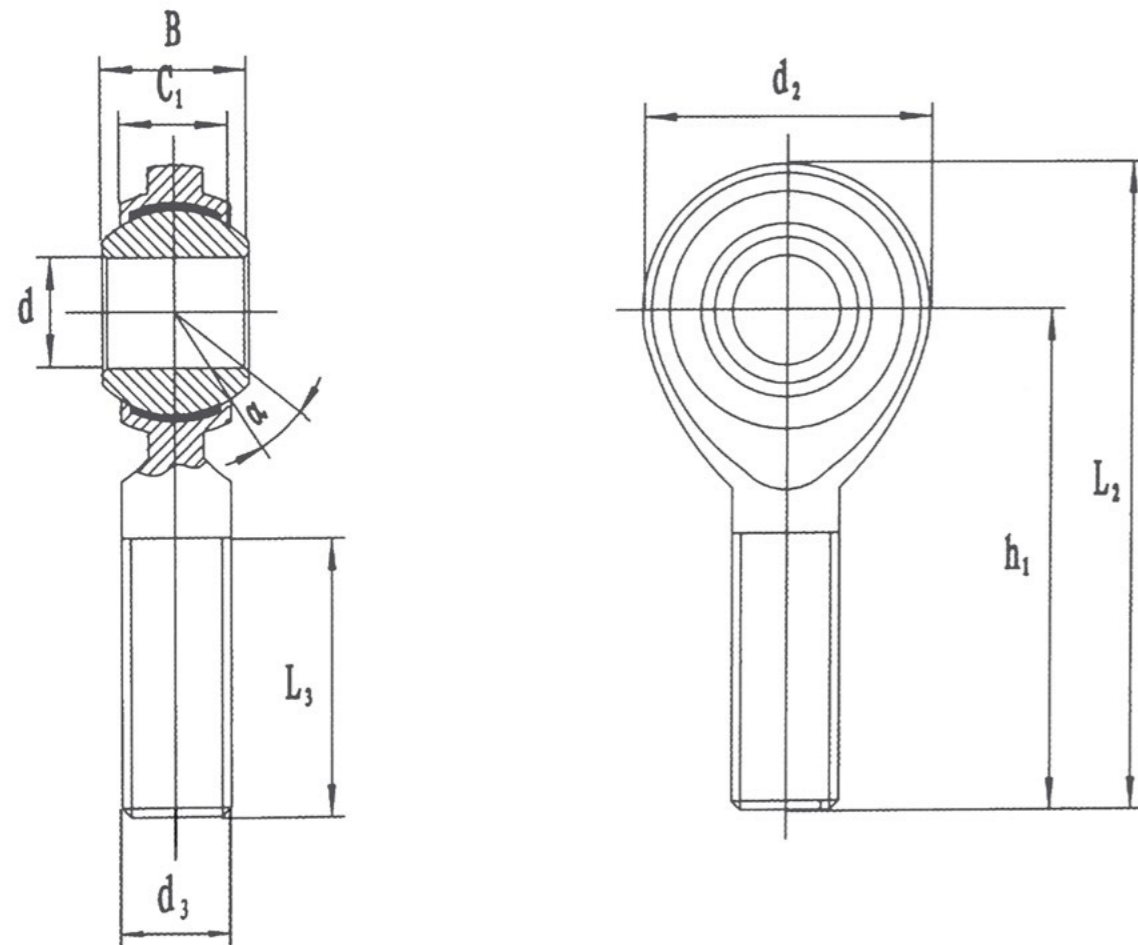

Gelenkkopf NOS mit Außengewinde.

Rechtsgewinde

Art.Nr. / Item No.	Bezeichnung / Type	Maße / Dimensions (mm)									Belastbarkeit / load ratings (kN)		Gewicht / Weight (g)
		d3	d	B	C1	L3	d2	h1	L2	a	dyn. C	stat. Co	
31145	NOS3	M3x0,5	3	6	4,9	12	12	27	33	11	1.70	2.00	10
31152	NOS4	M4x0,7	4	7	5,25	14	14	30	37	12	2.50	2.90	12
31169	NOS5	M5x0,8	5	8	6	19	18	33	42	13	5.70	6.00	13
31176	NOS6	M6x1,0	6	9	6,75	21	20	36	46	13	7.20	7.65	20
31183	NOS8R	M8x1,25	8	12	9	25	24	42	54	14	11.6	12.9	38
31190	NOS10	M10x1,5	10	14	10,5	28	28	48	62	13	14.5	18.0	55
31206	NOS12	M12x1,75	12	16	12	32	32	54	70	13	17.0	24.0	85
31213	NOS14	M14x2,0	14	19	13,5	36	36	60	78	16	24.0	31.0	140
31220	NOS16	M16x2,0	16	21	15	37	40	66	87	15	28.5	39.0	210
37161	NOS18	M18x1,5	18	23	16,5	41	44	72	94	15	42.5	47.5	280
37178	NOS20	M20x1,5	20	25	18	45	50	78	103	14	42.5	57.0	380
37185	NOS22	M22x1,5	22	28	20	48	54	84	111	15	57.0	68.0	480
37192	NOS25	M24x2,0	25	31	22	55	60	94	124	15	68.0	85.0	640

*auf Anfrage

Linksgewinde

Art.Nr. / Item No.	Bezeichnung / Type	Maße / Dimensions (mm)									Belastbarkeit / load ratings (kN)		Gewicht / Weight (g)
		d3	d	B	C1	L3	d2	h1	L2	a	dyn. C	stat. Co	
31237	NOS3L	M3x0,5	3	6	4,9	12	12	27	33	11	1.70	2.00	10
31244	NOS4L	M4x0,7	4	7	5,25	14	14	30	37	12	2.50	2.90	12
31251	NOS5L	M5x0,8	5	8	6	19	18	33	42	13	5.70	6.00	13
31268	NOS6L	M6x1,0	6	9	6,75	21	20	36	46	13	7.20	7.65	20
31275	NOS8L	M8x1,25	8	12	9	25	24	42	54	14	11.6	12.9	38
31282	NOS10L	M10x1,5	10	14	10,5	28	28	48	62	13	14.5	18.0	55
31299	NOS12L	M12x1,75	12	16	12	32	32	54	70	13	17.0	24.0	85
31305	NOS14L	M14x2,0	14	19	13,5	36	36	60	78	16	24.0	31.0	140
31312	NOS16L	M16x2,0	16	21	15	37	40	66	87	15	28.5	39.0	210
37321	NOS18L	M18x1,5	18	23	16,5	41	44	72	94	15	42.5	47.5	280
37338	NOS20L	M20x1,5	20	25	18	45	50	78	103	14	42.5	57.0	380
37345	NOS22L	M22x1,5	22	28	20	48	54	84	111	15	57.0	68.0	480
37352	NOS25L	M24x2,0	25	31	22	55	60	94	124	15	68.0	85.0	640

*auf Anfrage