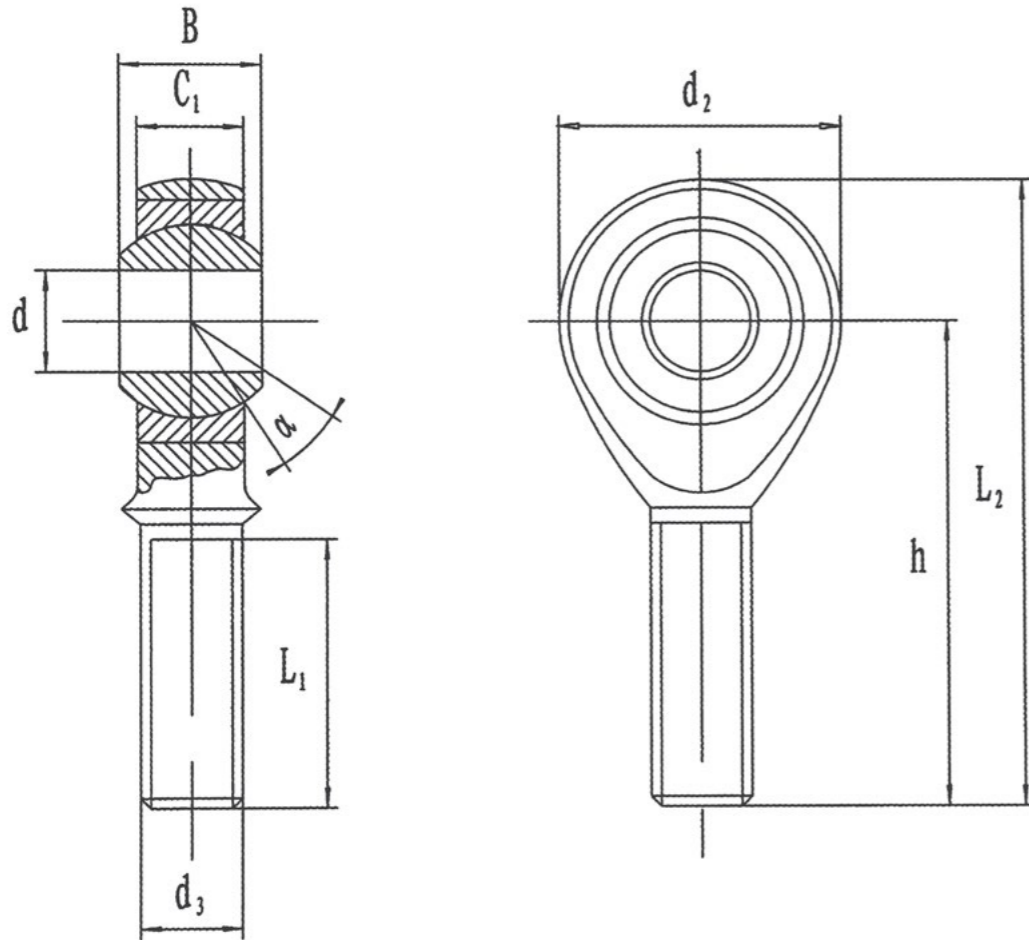

- technische Daten
- Bestellübersicht

Seite 6-7

Gelenkkopf - Innengewinde

- technische Daten
- Bestellübersicht

Seite 8-9

Gelenkkopf POSA mit Außengewinde.
Diese Ausführung ist selbstschmierend und damit wartungsfrei.

Rechtsgewinde

Art.Nr. / Item No.	Bezeichnung / Type	Maße / Dimensions (mm)									Belastbarkeit / load ratings (kN)		Gewicht / Weight (g)
		d3	d	B	C1	L1	d2	h	L2	a	dyn. C	stat. Co	
31527	POSA5	M5x0,8	5	8	6	19	18	33	42	13	5.7	6.00	13
31534	POSA6	M6x1	6	9	6,75	21	20	36	46	13	7.2	7.65	20
31541	POSA8	M8x1,25	8	12	9	25	24	42	54	14	11.6	12.9	38
31558	POSA10	M10x1,5	10	14	10,5	28	28	48	62	13	14.5	18.0	55
31565	POSA12	M12x1,75	12	16	12	32	32	54	70	13	17.0	24.0	85
31572	POSA14	M14x2	14	19	13,5	36	36	60	78	16	24.0	31.0	140
31589	POSA16	M16x2	16	21	15	37	40	66	87	15	28.5	39.0	210
37208	POSA18	M18x1,5	18	23	16,5	41	44	72	94	15	42.5	47.5	280
37215	POSA20	M20x1,5	20	25	18	45	50	78	103	14	42.5	57.0	380
37222	POSA22	M22x1,5	22	28	20	48	54	84	111	15	57.0	68.0	480
37239	POSA25	M24x2	25	31	22	55	60	94	124	15	68.0	85.0	640
*	POSA28	M27x2	28	35	24	62	66	103	136	15	86.0	107.0	800
*	POSA30	M30x2	30	37	25	66	70	110	145	17	88.0	114.0	1100