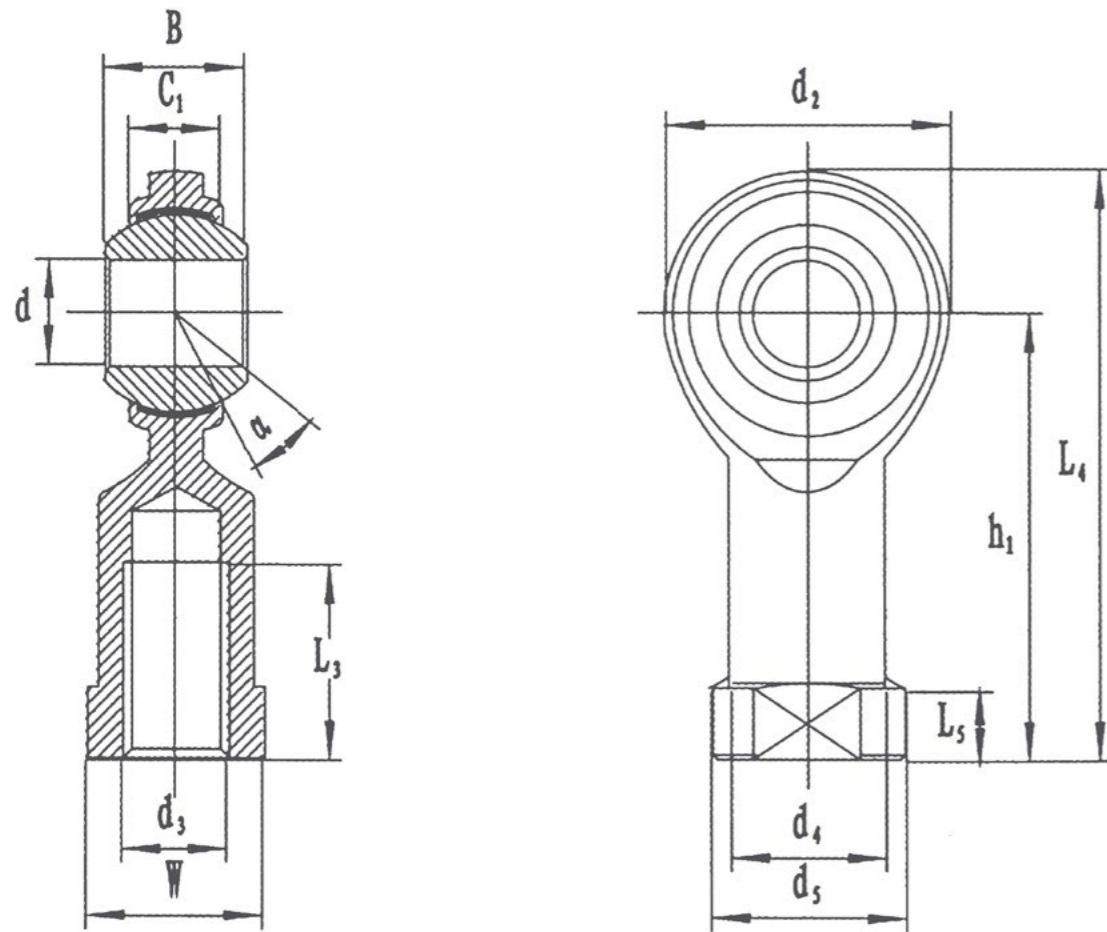

*auf Anfrage

Gelenkkopf NHS mit Innengewinde.

Rechtsgewinde

Art.Nr. / Item No.	Bezeichnung / Type	Maße / Dimensions (mm)														Belastbarkeit / load ratings (kN)		Gewicht / Weight (g)
		d3	d	B	C1	W	h1	d2	L4	L5	d4	d5	L3	a	dyn. C	stat. Co		
31329	NHS3	M3x0,5	3	6	4,5	7	21	12	27	3	6,5	8	10	11	1.70	2.00	10	
31336	NHS4	M4x0,7	4	7	5,25	8	24	14	31	4	8	9,5	12	12	2.50	2.90	12	
31343	NHS5	M5x0,8	5	8	6	9	27	18	36	4	8,5	11	10	13	5.70	6.00	16	
31350	NHS6	M6x1	6	9	6,75	11	30	20	40	5	10	13	12	13	7.20	7.65	22	
31367	NHS8	M8x1,25	8	12	9	14	36	24	48	5	12,5	16	16	14	11.6	12.9	47	
31374	NHS10	M10x1,5	10	14	10,5	17	43	28	57	6,5	15	19	20	13	14.5	18.0	77	
31381	NHS12	M12x1,75	12	16	12	19	50	32	66	6,5	17,5	22	22	13	17.0	24.0	100	
31398	NHS14	M14x2	14	19	13,5	22	57	36	75	8	20	25	25	16	24.0	31.0	160	
31404	NHS16	M16x2	16	21	15	24	64	42	85	8	22	27	28	15	28.5	39.0	220	
37123	NHS18	M18x1,5	18	23	16,5	27	71	44	93	10	25	31	32	15	42.5	47.5	320	
37130	NHS20	M20x1,5	20	25	18	30	77	50	102	10	27,5	34	33	14	42.5	57.0	420	
37147	NHS22	M22x1,5	22	28	20	32	84	54	111	12	30	38	37	15	57.0	68.0	540	
37154	NHS25	M24x2	25	31	22	36	94	60	124	12	33,5	42	42	15	68.0	85.0	720	