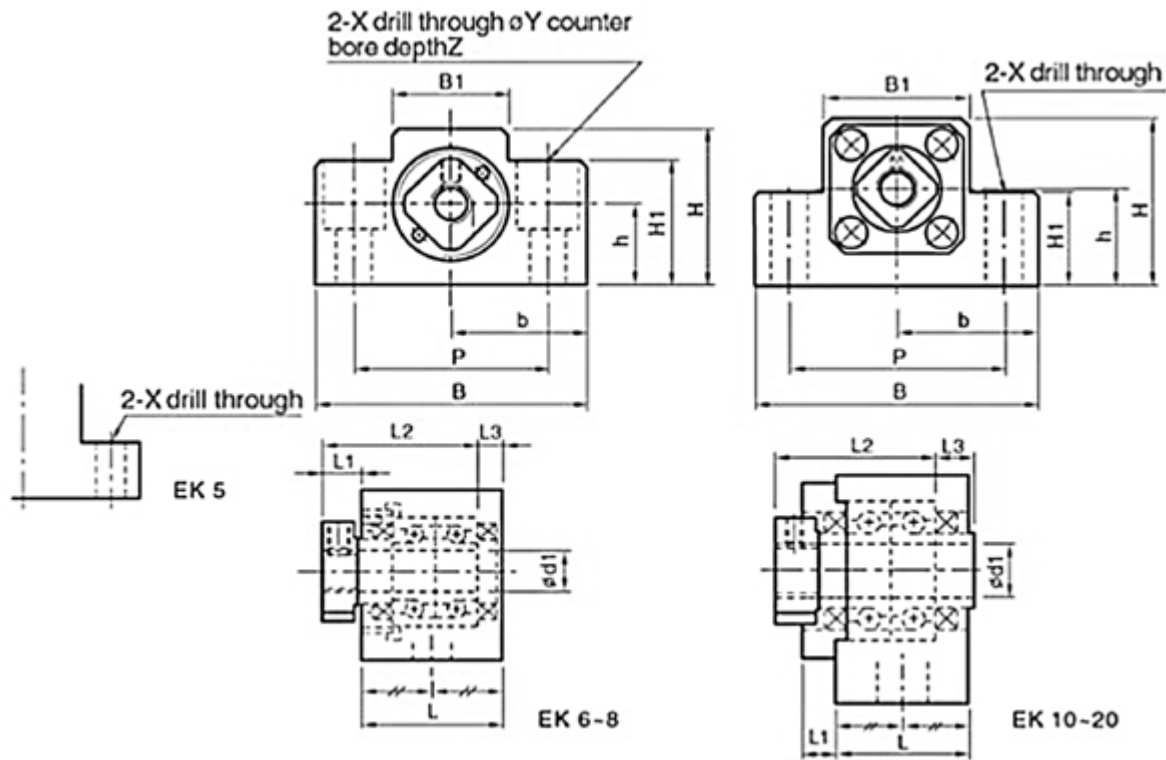

Loslagereinheit FF

- technische Daten
- Bestellübersicht

Seite 7

Festlagereinheit BK

Art.Nr. / Item No.	Bezeichnung / Type	Maße / Dimensions																		
		d1	L	L1	L2	L3	C1	C2	B	H	b $\pm 0,02$	h $\pm 0,02$	B1	H1	E	P	d2	X	Y	Z
33255	BK10	10	25	5	29	5	13	6	60	39	30	22	34	32,5	15	46	5,5	6,6	10,8	5
33262	BK12	12	25	5	29	5	13	6	60	43	30	25	34	32,5	18	46	5,5	6,6	10,8	1,5
33279	BK15	15	27	6	32	6	15	6	70	48	35	28	40	38	18	54	5,5	6,6	11	6,5
*	BK17	17	35	9	44	7	19	8	86	64	43	39	50	55	28	68	6,6	9	14	8,5
33293	BK20	20	35	8	43	8	19	8	88	60	44	34	52	50	22	70	6,6	9	14	8,5
*	BK25	25	42	12	54	9	22	10	106	80	53	48	64	70	33	85	9	11	17,5	11
*	BK30	30	45	14	61	9	23	11	128	89	64	51	76	78	33	102	11	14	20	13
*	BK35	35	50	14	67	12	26	12	140	96	70	52	88	79	35	114	11	14	20	13
*	BK40	40	61	18	76	12	33	14	160	110	80	60	100	90	37	130	14	18	26	17,5

*auf Anfrage

Art.Nr. / Item No.	Bezeichnung / Type	Maße / Dimensions													
		d1	L	B	H	b ^{±0,02}	h ^{±0,02}	B1	H1	E	P	d2	X	Y	Z
33040	BF10	8	20	60	39	30	22	34	32,5	15	46	5,5	6,6	10,8	5
33057	BF12	10	20	60	43	30	25	34	32,5	18	46	5,5	6,6	10,8	1,5
33064	BF15	15	20	70	48	35	28	40	38	18	54	5,5	6,6	11	6,5
*	BF17	17	23	86	64	43	39	50	55	28	68	6,6	9	14	8,5
33088	BF20	20	26	88	60	44	34	52	50	22	70	6,6	9	14	8,5
*	BF25	25	30	106	80	53	48	64	70	33	85	9	11	17,5	11
*	BF30	30	32	128	89	64	51	76	78	33	102	11	14	20	13
*	BF35	35	32	140	96	70	52	88	79	35	114	11	14	20	13
*	BF40	40	37	160	110	80	60	100	90	37	130	14	18	26	17,5

*auf Anfrage

Festlagereinheit EK

Art.Nr. / Item No.	Bezeichnung / Type	Maße / Dimensions														
		d1	L	L1	L2	L3	B	H	b ^{±0,02}	h ^{±0,02}	B1	H1	P	X	Y	Z
*	EK5	5	16,5	5,5	18,5	3,5	36	21	18	11	20	8	28	4,5	-	-
33347	EK6	6	20	5,5	22	3,5	42	25	21	13	18	20	30	5,5	9,5	11
33354	EK8	8	23	7	26	4	52	32	26	17	25	26	38	6,6	11	12
33361	EK10	10	24	6	29,5	6	70	43	35	25	36	24	52	9	-	-
33378	EK12	12	24	6	29,5	6	70	43	35	25	36	24	52	9	-	-
33385	EK15	15	25	6	35	5	80	49	40	30	41	25	60	11	-	-
33392	EK20	20	42	10	50	10	98	58	47,5	30	56	25	75	11	-	-