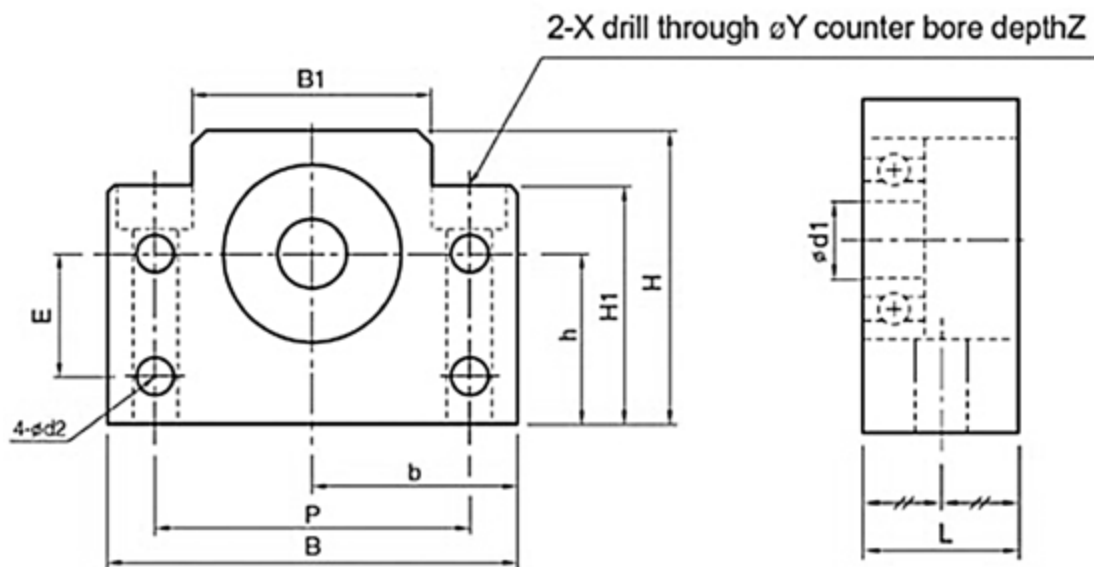

Loslagereinheit FF

- technische Daten
- Bestellübersicht

Seite 7

Festlagereinheit BK

Art.Nr. / Item No.	Bezeichnung / Type	Maße / Dimensions																		
		d1	L	L1	L2	L3	C1	C2	B	H	b $\pm 0,02$	h $\pm 0,02$	B1	H1	E	P	d2	X	Y	Z
33255	BK10	10	25	5	29	5	13	6	60	39	30	22	34	32,5	15	46	5,5	6,6	10,8	5
33262	BK12	12	25	5	29	5	13	6	60	43	30	25	34	32,5	18	46	5,5	6,6	10,8	1,5
33279	BK15	15	27	6	32	6	15	6	70	48	35	28	40	38	18	54	5,5	6,6	11	6,5
*	BK17	17	35	9	44	7	19	8	86	64	43	39	50	55	28	68	6,6	9	14	8,5
33293	BK20	20	35	8	43	8	19	8	88	60	44	34	52	50	22	70	6,6	9	14	8,5
*	BK25	25	42	12	54	9	22	10	106	80	53	48	64	70	33	85	9	11	17,5	11
*	BK30	30	45	14	61	9	23	11	128	89	64	51	76	78	33	102	11	14	20	13
*	BK35	35	50	14	67	12	26	12	140	96	70	52	88	79	35	114	11	14	20	13
*	BK40	40	61	18	76	12	33	14	160	110	80	60	100	90	37	130	14	18	26	17,5

*auf Anfrage

Art.Nr. / Item No.	Bezeichnung / Type	Maße / Dimensions													
		d1	L	B	H	b ^{±0,02}	h ^{±0,02}	B1	H1	E	P	d2	X	Y	Z
33040	BF10	8	20	60	39	30	22	34	32,5	15	46	5,5	6,6	10,8	5
33057	BF12	10	20	60	43	30	25	34	32,5	18	46	5,5	6,6	10,8	1,5
33064	BF15	15	20	70	48	35	28	40	38	18	54	5,5	6,6	11	6,5
*	BF17	17	23	86	64	43	39	50	55	28	68	6,6	9	14	8,5
33088	BF20	20	26	88	60	44	34	52	50	22	70	6,6	9	14	8,5
*	BF25	25	30	106	80	53	48	64	70	33	85	9	11	17,5	11
*	BF30	30	32	128	89	64	51	76	78	33	102	11	14	20	13
*	BF35	35	32	140	96	70	52	88	79	35	114	11	14	20	13
*	BF40	40	37	160	110	80	60	100	90	37	130	14	18	26	17,5