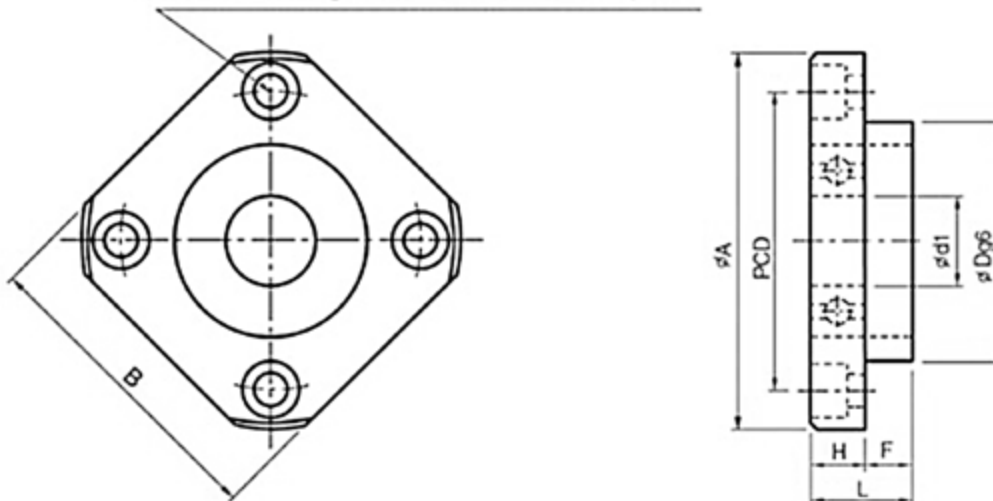

Festlagereinheit FK

4-X drill through
 $\varnothing Y$ counter bore depth Z

FK 5-8

4-X drill through
 $\varnothing Y$ counter bore depth Z

FK 10-30

Art.Nr. / Item No.	Bezeichnung / Type	Maße / Dimensions													
		d1	L	H	F	E	Dg6	A	PCD	B	L1	T1	X	Y	Z
*	FK5	5	16,5	6	10,5	18,5	20	34	26	26	5,5	3,5	3,4	6,5	4
34283	FK6	6	20	7	13	22	22	36	28	28	5,5	3,5	3,4	6,5	4
34290	FK8	8	23	9	14	26	28	43	35	35	7	4	3,4	6,5	4
33408	FK10	10	27	10	17	29,5	34	52	42	42	7,5	5	4,5	8	4
33415	FK12	12	27	10	17	29,5	36	54	44	44	7,5	5	4,5	8	4
33422	FK15	15	32	15	17	36	40	63	50	52	10	6	5,5	9,5	6
33439	FK20	20	52	22	30	50	57	85	70	68	8	10	6,6	11	10
*	FK25	25	57	27	30	60	63	98	80	79	13	10	9	15	13
*	FK30	30	62	30	32	61	75	117	95	93	11	12	11	17,5	15

*auf Anfrage

Loslagereinheit FF

4-X drill through $\varnothing Y$ counter bore depth Z

Art.Nr. / Item No.	Bezeichnung / Type	Maße / Dimensions										
		d1	L	H	F	Dg6	A	PCD	B	X	Y	Z
34306	FF6	6	10	6	4	22	36	28	28	3,4	6,5	4
33194	FF10	8	12	7	5	28	43	35	35	3,4	6,5	4
33200	FF12	10	15	7	8	34	52	42	42	4,5	8	4
33217	FF15	15	17	9	8	40	63	50	52	5,5	9,5	5,5
33224	FF20	20	20	11	9	57	85	70	68	6,6	11	6,5
*	FF25	25	24	14	10	63	98	80	79	9	14	8,5
*	FF30	30	27	18	9	75	117	95	93	11	17,5	11